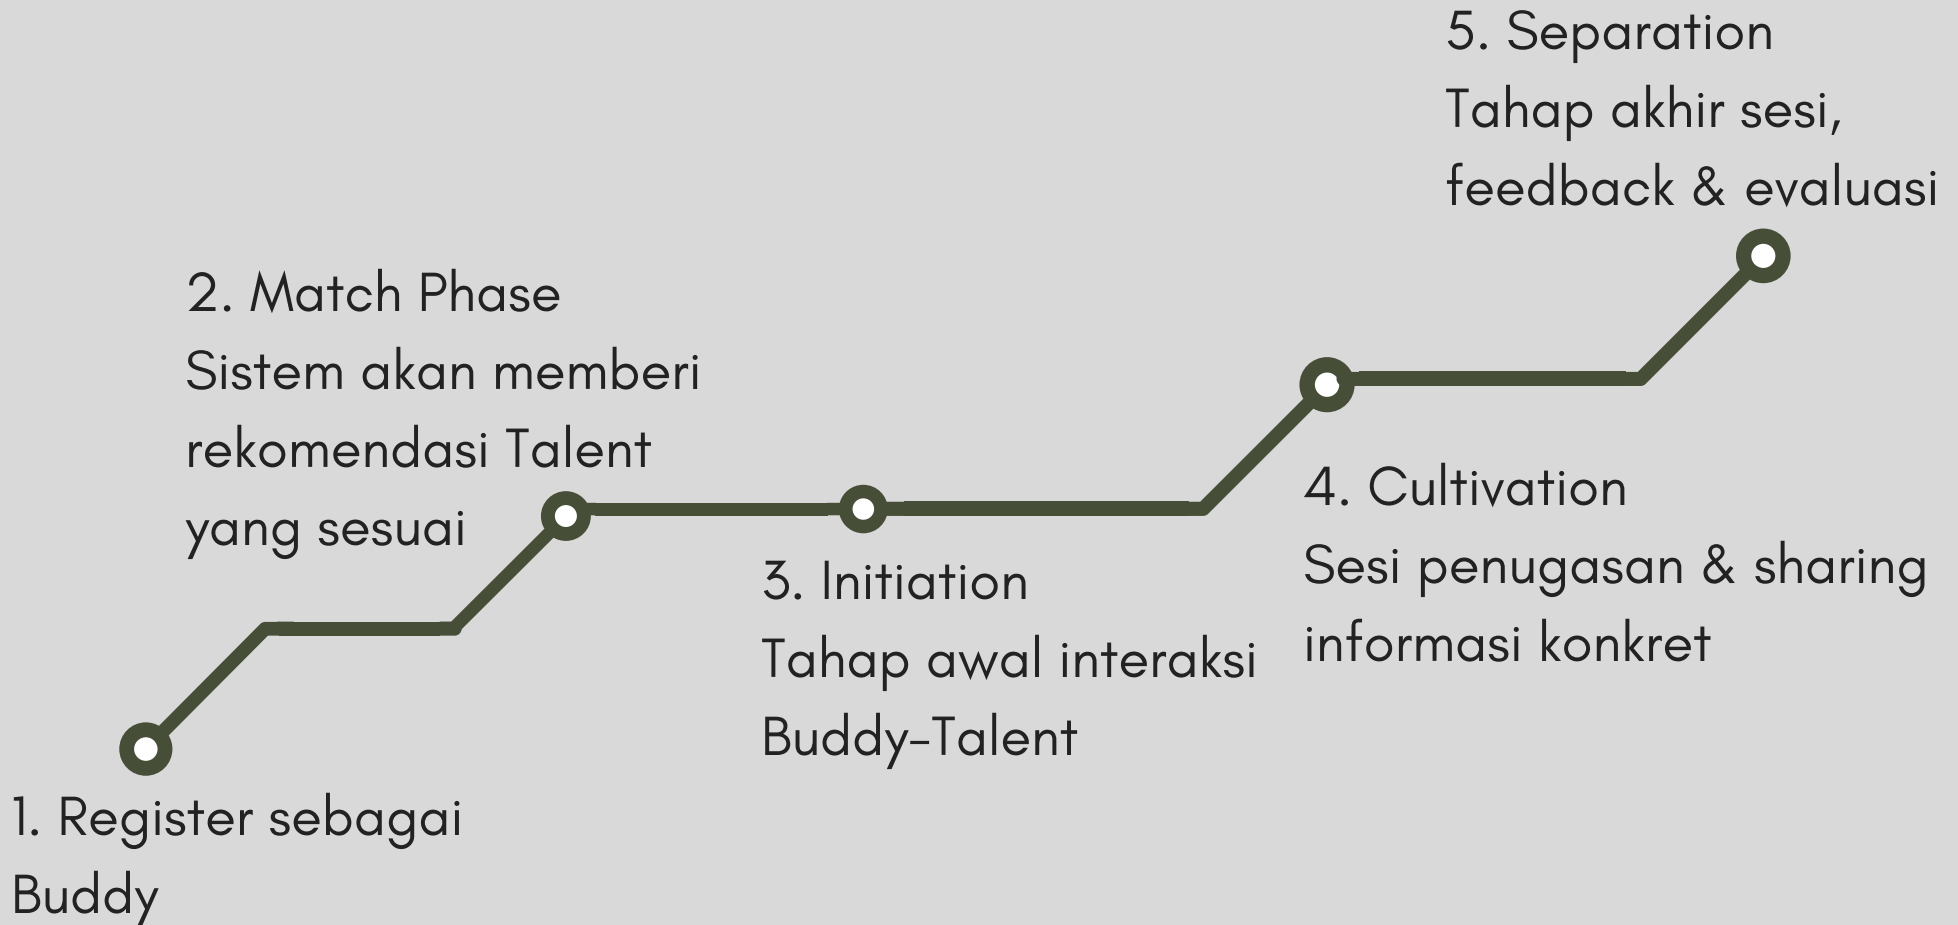

ALUR CAREER BUDDY